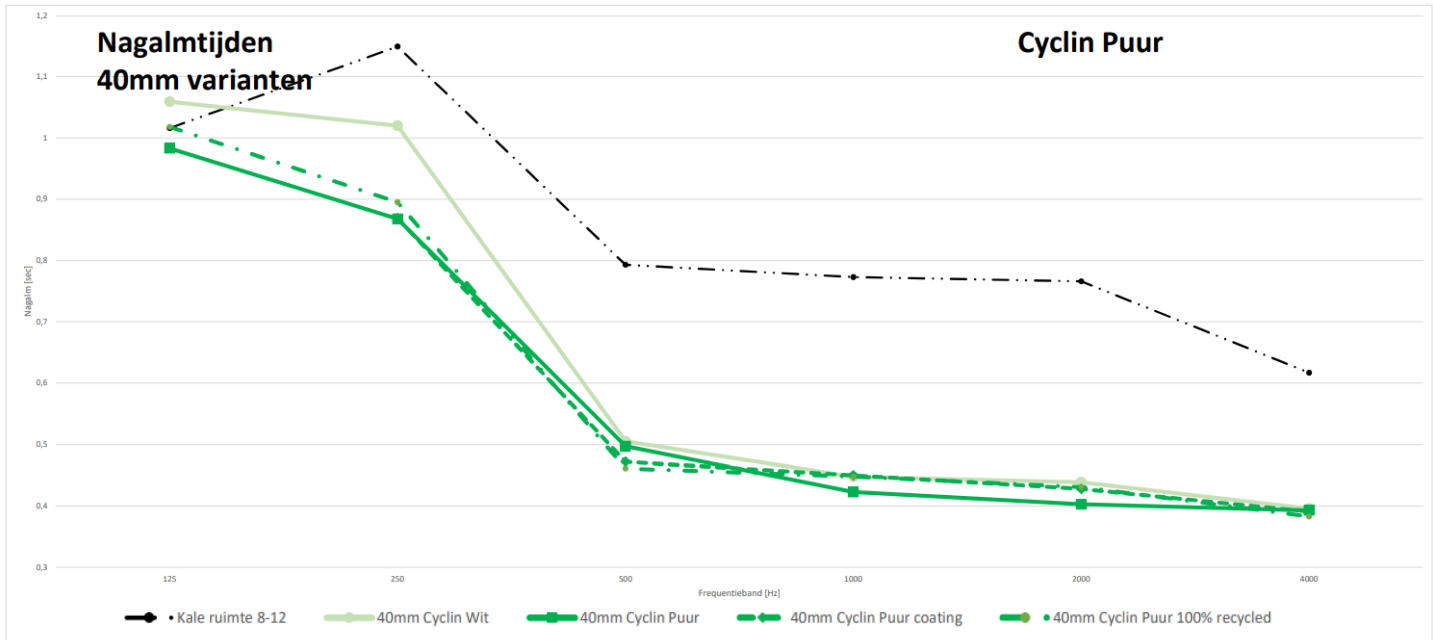

Gemeten materialen:

1. 20mm Cyclin® Puur
2. 40mm Cyclin® Puur
3. 50mm Cyclin® Puur
4. 60mm Cyclin® Puur
5. 40mm Cyclin® Wit – de oorspronkelijke variant zoals die door EverUse werd geproduceerd
6. 45mm akoestisch referentiemateriaal Soundry

Figuur 1 - Cyclin Puur

Figuur 2 - Cyclin Wit

Figuur 3 - Soundry

Nagalmtijden 40mm varianten

Gemeten varianten:

1. Cyclin® Puur – de pure variant zoals die momenteel standaard wordt geproduceerd
2. Cyclin® Puur Coating – als 1. Maar met non-toxische coating van Drost Coatings
3. Cyclin® Puur 100% Recycled – op basis van 100% Cyclin® Puur reststukken als grondstof
4. Cyclin® Wit – de oorspronkelijke variant zoals die door EverUse werd geproduceerd