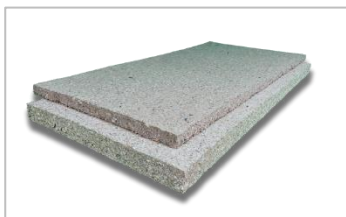

Gemeten materialen:

1. 20mm Cyclin® Puur
2. 40mm Cyclin® Puur
3. 50mm Cyclin® Puur
4. 60mm Cyclin® Puur
5. 40mm Cyclin® Wit – de oorspronkelijke variant zoals die door EverUse werd geproduceerd
6. 45mm akoestisch referentiemateriaal Soundry