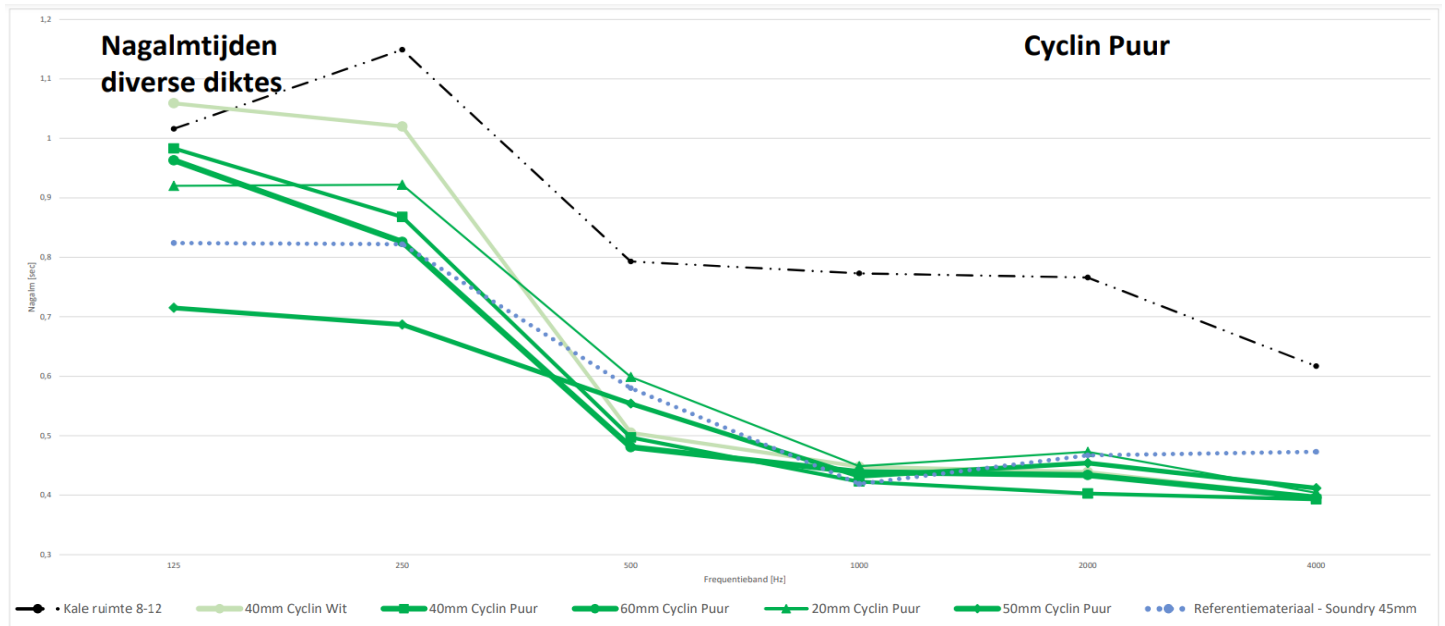

Deze metingen geven een heldere praktijksituatie weer en zijn in geen enkel opzicht te beschouwen als officiële gecertificeerde metingen. Zij geven een praktijkmeting van de nagalmreductie weer in de volgende grafieken.

Voor meer informatie, zie www.cyclin.nl.

Daar is deze samenvatting ook te downloaden als .pdf

Inhoud

INLEIDING	1
Nagalmtijden diverse diktes	3
Nagalmtijden 40mm varianten.....	4
Nagalmtijden 50mm	5

Nagalmtijden diverse diktes

Gemeten materialen:

1. 20mm Cyclin® Puur
2. 40mm Cyclin® Puur
3. 50mm Cyclin® Puur
4. 60mm Cyclin® Puur
5. 40mm Cyclin® Wit – de oorspronkelijke variant zoals die door EverUse werd geproduceerd
6. 45mm akoestisch referentiemateriaal Soundry