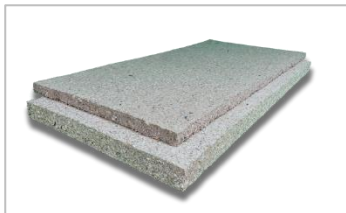

Gemeten materialen:

1. 20mm Cyclin® Puur
2. 40mm Cyclin® Puur
3. 50mm Cyclin® Puur
4. 60mm Cyclin® Puur
5. 40mm Cyclin® Wit – de oorspronkelijke variant zoals die door EverUse werd geproduceerd
6. 45mm akoestisch referentiemateriaal Soundry

Figuur 1 - Cyclin Puur

Figuur 2 - Cyclin Wit

Figuur 3 - Soundry

Nagalmtijden 40mm varianten

Gemeten varianten:

1. Cyclin® Puur – de pure variant zoals die momenteel standaard wordt geproduceerd
2. Cyclin® Puur Coating – als 1. Maar met non-toxische coating van Drost Coatings
3. Cyclin® Puur 100% Recycled – op basis van 100% Cyclin® Puur reststukken als grondstof
4. Cyclin® Wit – de oorspronkelijke variant zoals die door EverUse werd geproduceerd