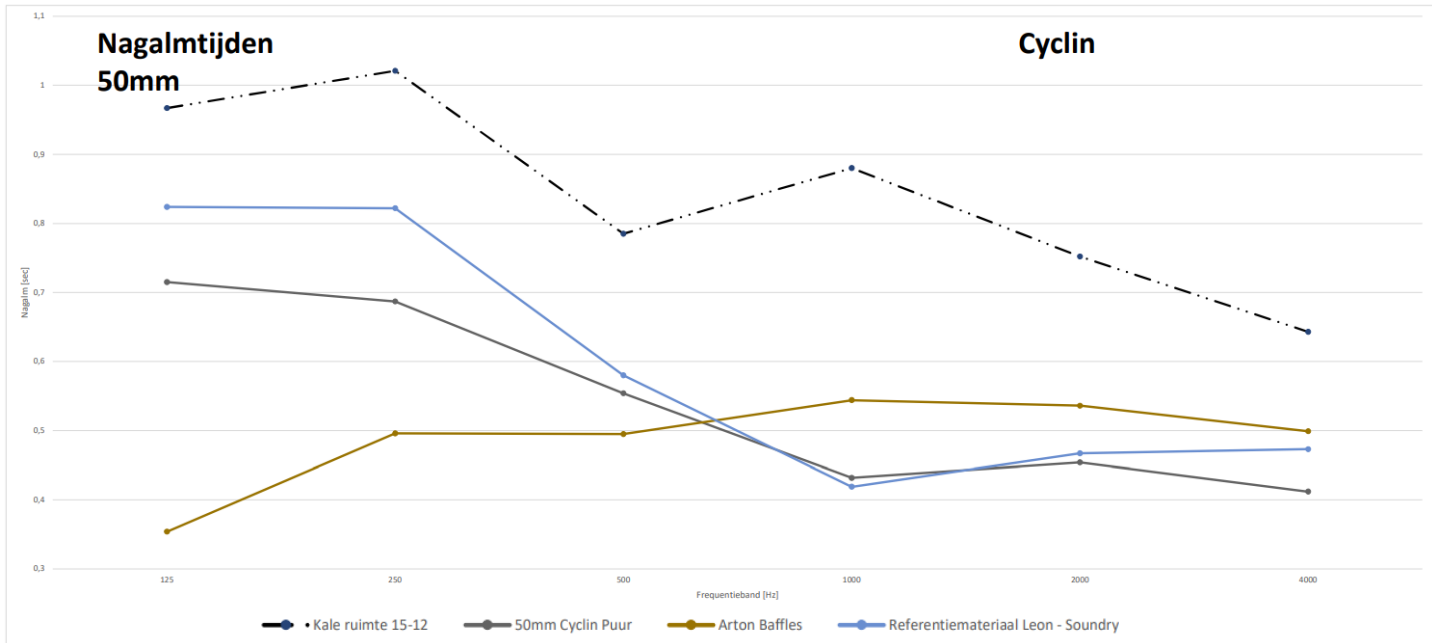

Nagalmtijden 50mm

Gemeten varianten:

1. Cyclin® Puur 50mm – basis Cyclin product
2. Arton Baffles – industriële baffles met Cyclin Inside
3. 45mm Soundry - akoestisch referentiemateriaal